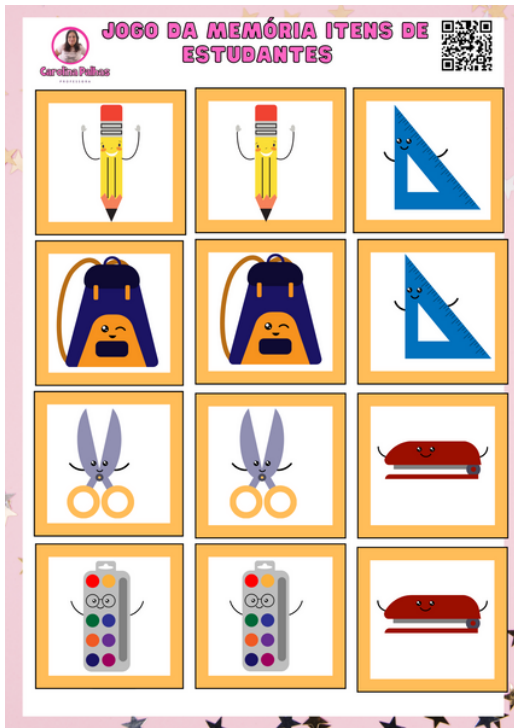

JOGO DA MEMÓRIA

ITENS DE ESTUDANTES

Carolina Palhas

PROFESSORA

- **KIT VOLTA ÀS AULAS (ATIVIDADES E MATERIAIS PEDAGÓGICOS)**
- **ATIVIDADES DOS POP-ITS PARA ALFABETIZAÇÃO, MATEMÁTICA E CONSCIÊNCIA FONOLÓGICA**
- **PLANEJAMENTOS ANUAL E TEMÁTICO PARA PRÉ ESCOLA BNCC**
- **PLANEJAMENTO DE AULAS 2022**
- **ATIVIDADES, BRINCADEIRAS, JOGOS E FLASH CARDS - CONSCIÊNCIA FONOLÓGICA**
- **ATIVIDADES BIBLIÁICAS**
- **ATIVIDADES PARA A ALFABETIZAÇÃO**
- **ATIVIDADES PARA A CONSCIÊNCIA FONOLÓGICA**
- **ATIVIDADES DIVERTIDAS**
- **CHAVEIRO SILÁBICO**