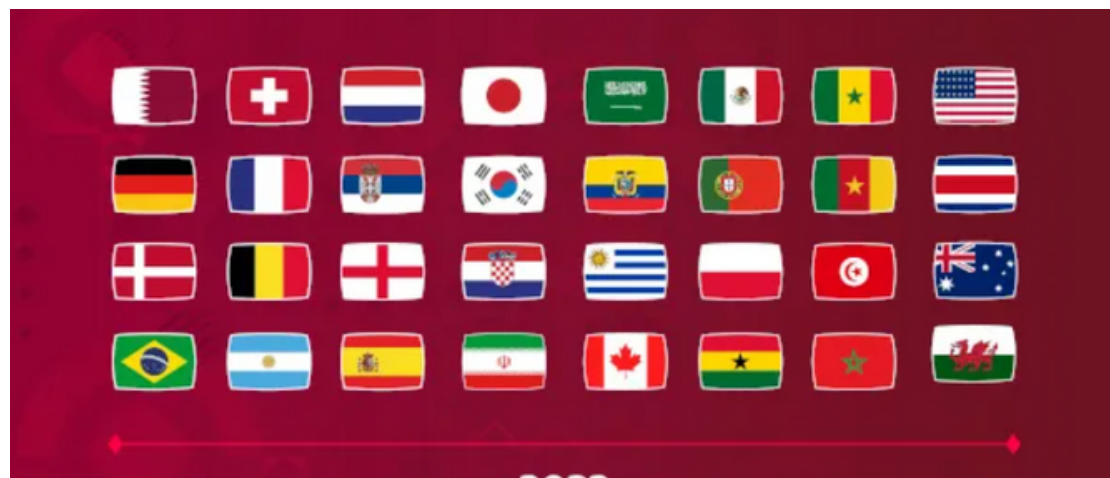

APÓS AS ELIMINATÓRIAS DA COPA DO MUNDO, QUE ACONTECERAM ENTRE JUNHO DE 2019 E JUNHO DE 2022, FORAM CLASSIFICADAS 32 NAÇÕES PARA PARTICIPAR DA COMPETIÇÃO.