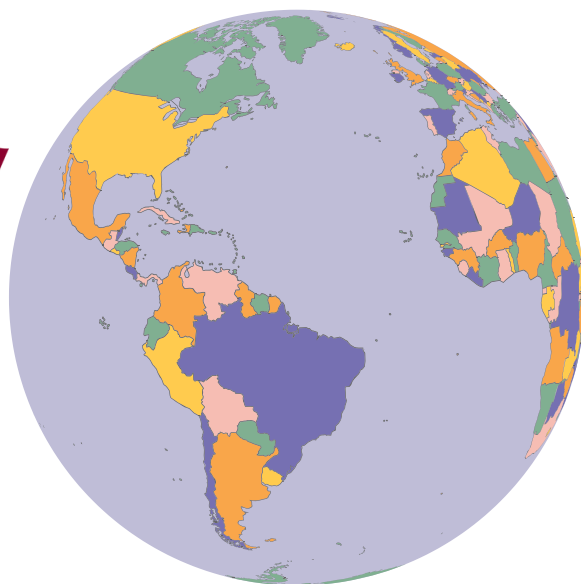

QUEM GOSTA DO MATERIAL PODE AJUDAR COMPARTILHANDO OS LINKS DO BLOG E VIA PIX COM QUALQUER VALOR, OBRIGADA A TODOS! CHAVE PIX
CAROLINA.PALHAS@HOTMAIL.COM

WORLD CUP

2022

A COPA DO MUNDO 2022 TERÁ 32
PAÍSES PARTICIPANTES.

Carolina Palhas
PROFESSORA

ENTRE OS DIAS 20 DE NOVEMBRO E 18 DE DEZEMBRO DE 2022, TODOS OS CANTOS DO MUNDO DEVEM ACOMPANHAR ESTE QUE É UM DOS EVENTOS MAIS ASSISTIDOS NO PLANETA.

EU SOU O MASCOTE DA COPA DESTE ANO. EU ME CHAMO LA'EEB . O MEU NOME SIGNIFICA “JOGADOR SUPER-HABILIDOSO” EM ÁRABE